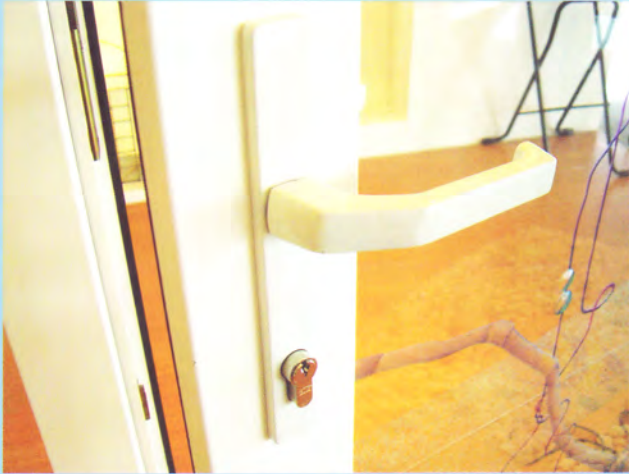

VILANN ระบบมือจับของ ประตูทางเข้าหลัก

ระบบมือจับของ VILANN ที่ใช้กับประตูทางเข้า มีความสวยงาม เนื้อสีขาวมันเงา พร้อมทั้งมี ตัวกุญแจ สำหรับ Lock ประตู และมีแกนเหล็กตรงกลาง สำหรับการ ปิดที่ให้ความปลอดภัยสูงสุด สามารถใส่ระบบ Multi-point Lock ได้โดยมีจุด Lock สูงถึง 5 จุด สะดวกสามารถ Lock จากมือจับ ช่วยให้บ้านปิดสนิท และป้องกันการโจรกรรม

VILANN Handle System for Entrance Door
Multi-point lock by close/open at handle

VILANN ระบบมือจับ และ Lock ของ ประตู และหน้าต่าง ไวนิล

VILANN เป็นระบบมือจับ และ Lock ที่ได้มาตรฐานยุโรป สามารถใช้ได้กับ ระบบประตู และหน้าต่างไวนิล ของ ประเทศเยอรมัน อังกฤษ ฝรั่งเศส ฯลฯ ระบบของวิวแลนน์ จะปิดได้แนบสนิท และประกอบเข้าได้อย่างสวยงาม พร้อมทั้งให้ความปลอดภัยสูงสุด

VILANN Handle and Lock Systems for
vinyl windows and doors

VILANN ระบบมือจับของ หน้าต่างบานเปิด และบานกระทุ้ง

ระบบมือจับบานเปิด และบานกระทุ้ง VILANN Cockspur เหมาะสำหรับหน้าต่างบานเปิดที่ต้องการเปิดรับลมกว้าง เป็นระบบ Single-point Lock มีจุด Lock เพียงจุดเดียว เปิดได้ทำมุมกว้างถึง 90 องศา ทำให้ง่ายต่อการเช็ดกระจก ด้านนอกบ้าน หรืออาคารสูงจากภายใน

VILANN Cockspur Handle System for widely
open of casement window to catch wind

VILANN ระบบมือจับ และ Multi-point Lock ของ ประตูบานเลื่อน

ระบบมือจับแบบนี้สามารถติดตั้ง Multi-point Lock มีจุด Lock สูงถึง 4 จุด โดยการเปิด หรือปิดจากมือจับ ช่วยให้ บ้านปิดได้สนิท กันเสียงรบกวนจากภายนอก และให้ความ ปลอดภัยสูง สามารถใส่กุญแจ เพื่อใช้ในการไขเข้าออก เป็นประตูทางเข้าออกหลักได้